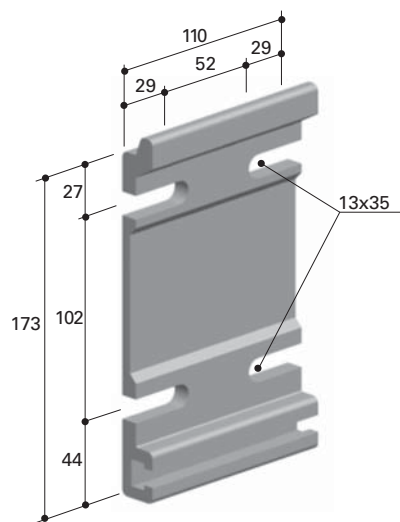

Стенные консоли

Тип: HELLA sonny

Тип В
из цельнотянутого алюминия
Art. Nr.: 03420508