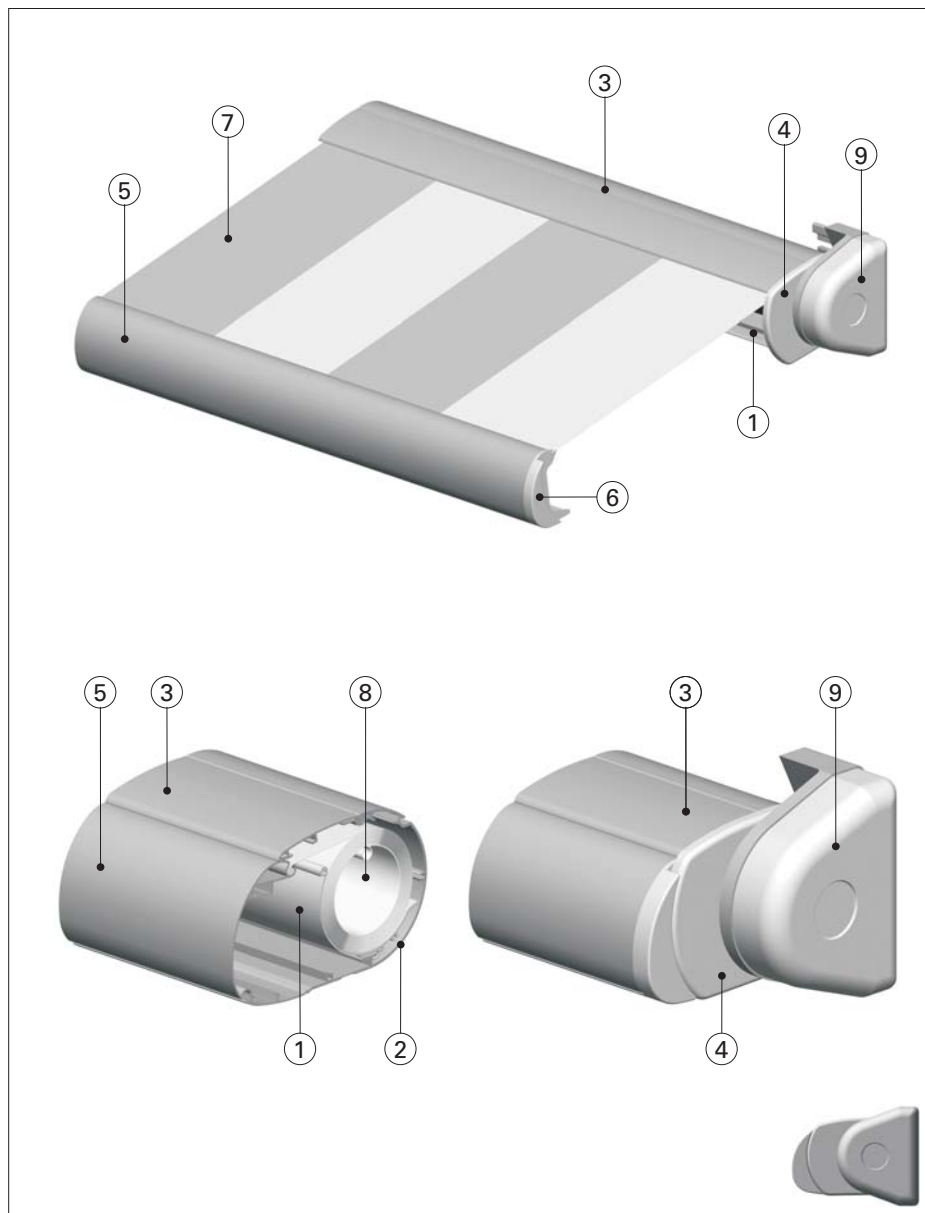

### Область применения

Идеальная солнцезащита для балконов. Управление кривошипным или электроприводом. Монтаж на:

- стену
- потолок