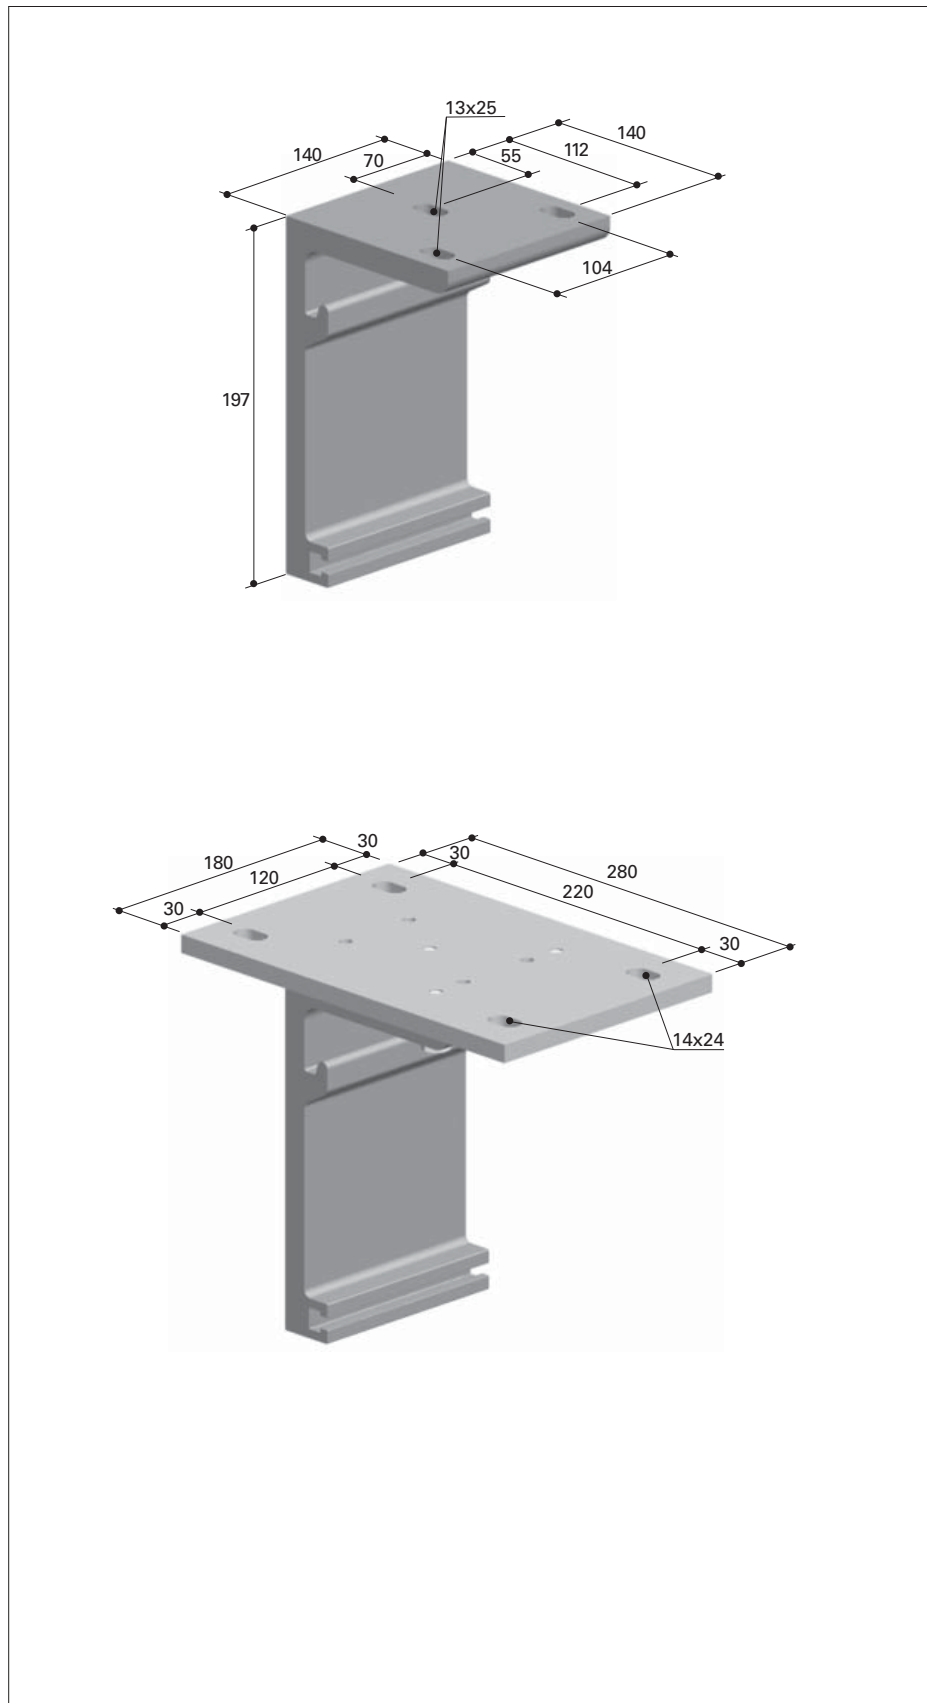

ПОТОЛОЧНЫЕ КОНСОЛИ

Тип: HELLA sonny

Тип F
из цельнотянутого алюминия
Art. Nr.: 03420504

Тип G
из цельнотянутого алюминия
с монтажной платой
180x280x12 мм.
Art. Nr.: 034205U4