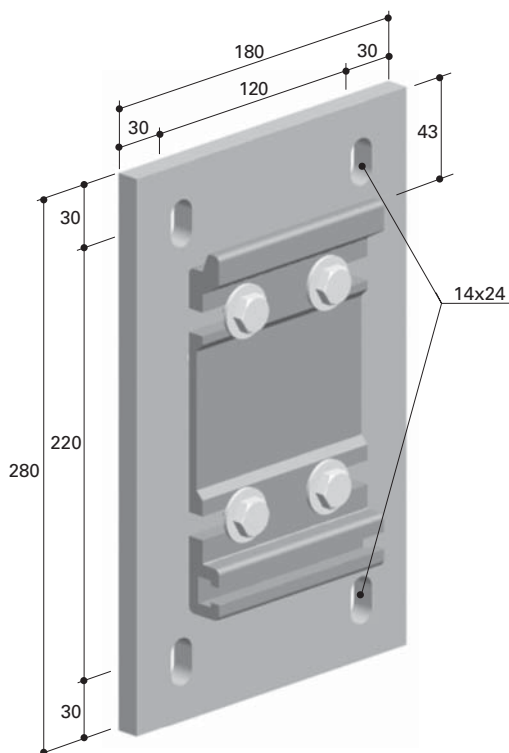

Тип С
из цельнотянутого алюминия
с монтажной платой
180x280x12 мм.
Art. Nr.: 034205U3